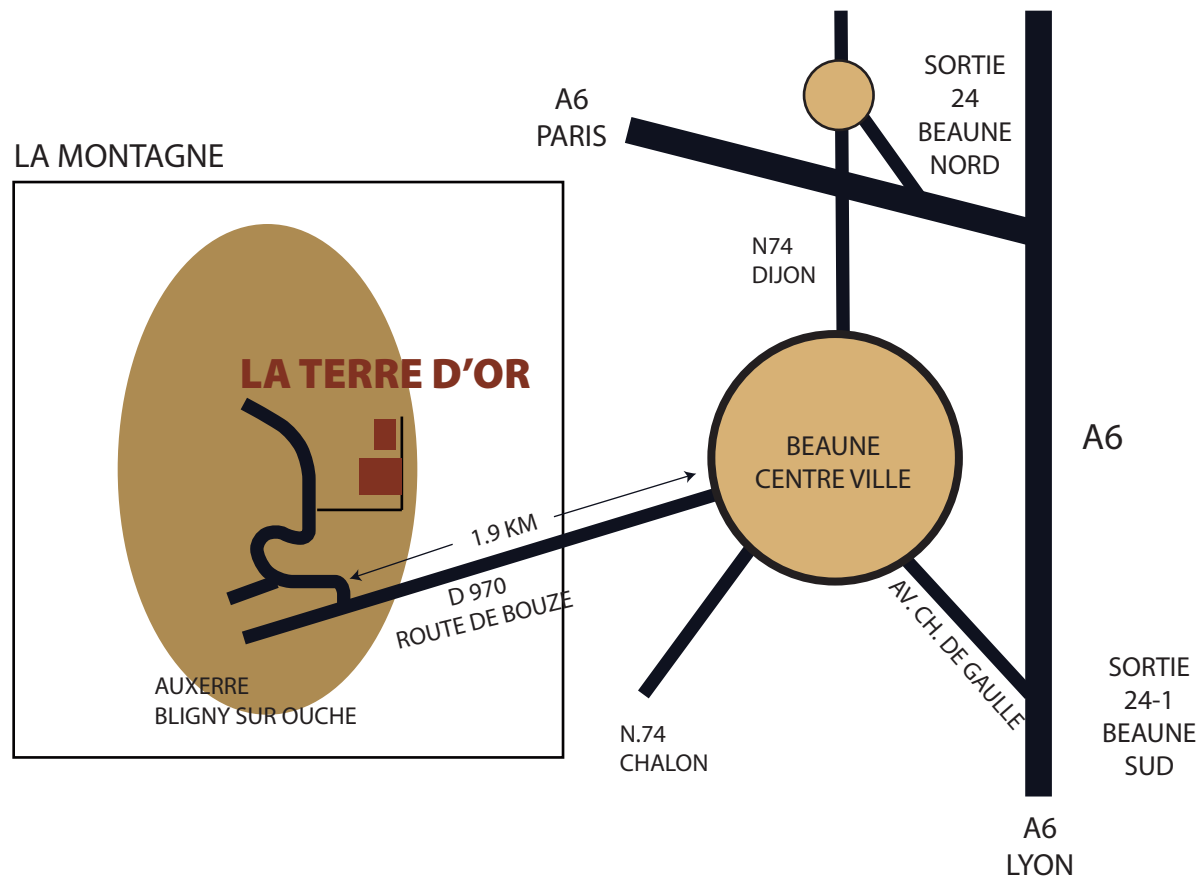

La Terre d'Or

Découvrez autrement la Bourgogne...

LA TERRE D'OR - rue Izembart - La Montagne 21200 BEAUNE - FRANCE

Tel.: +33 (0)3 80 25 90 90 - Mail : jlmartin@laterredor.com - www.laterredor.com